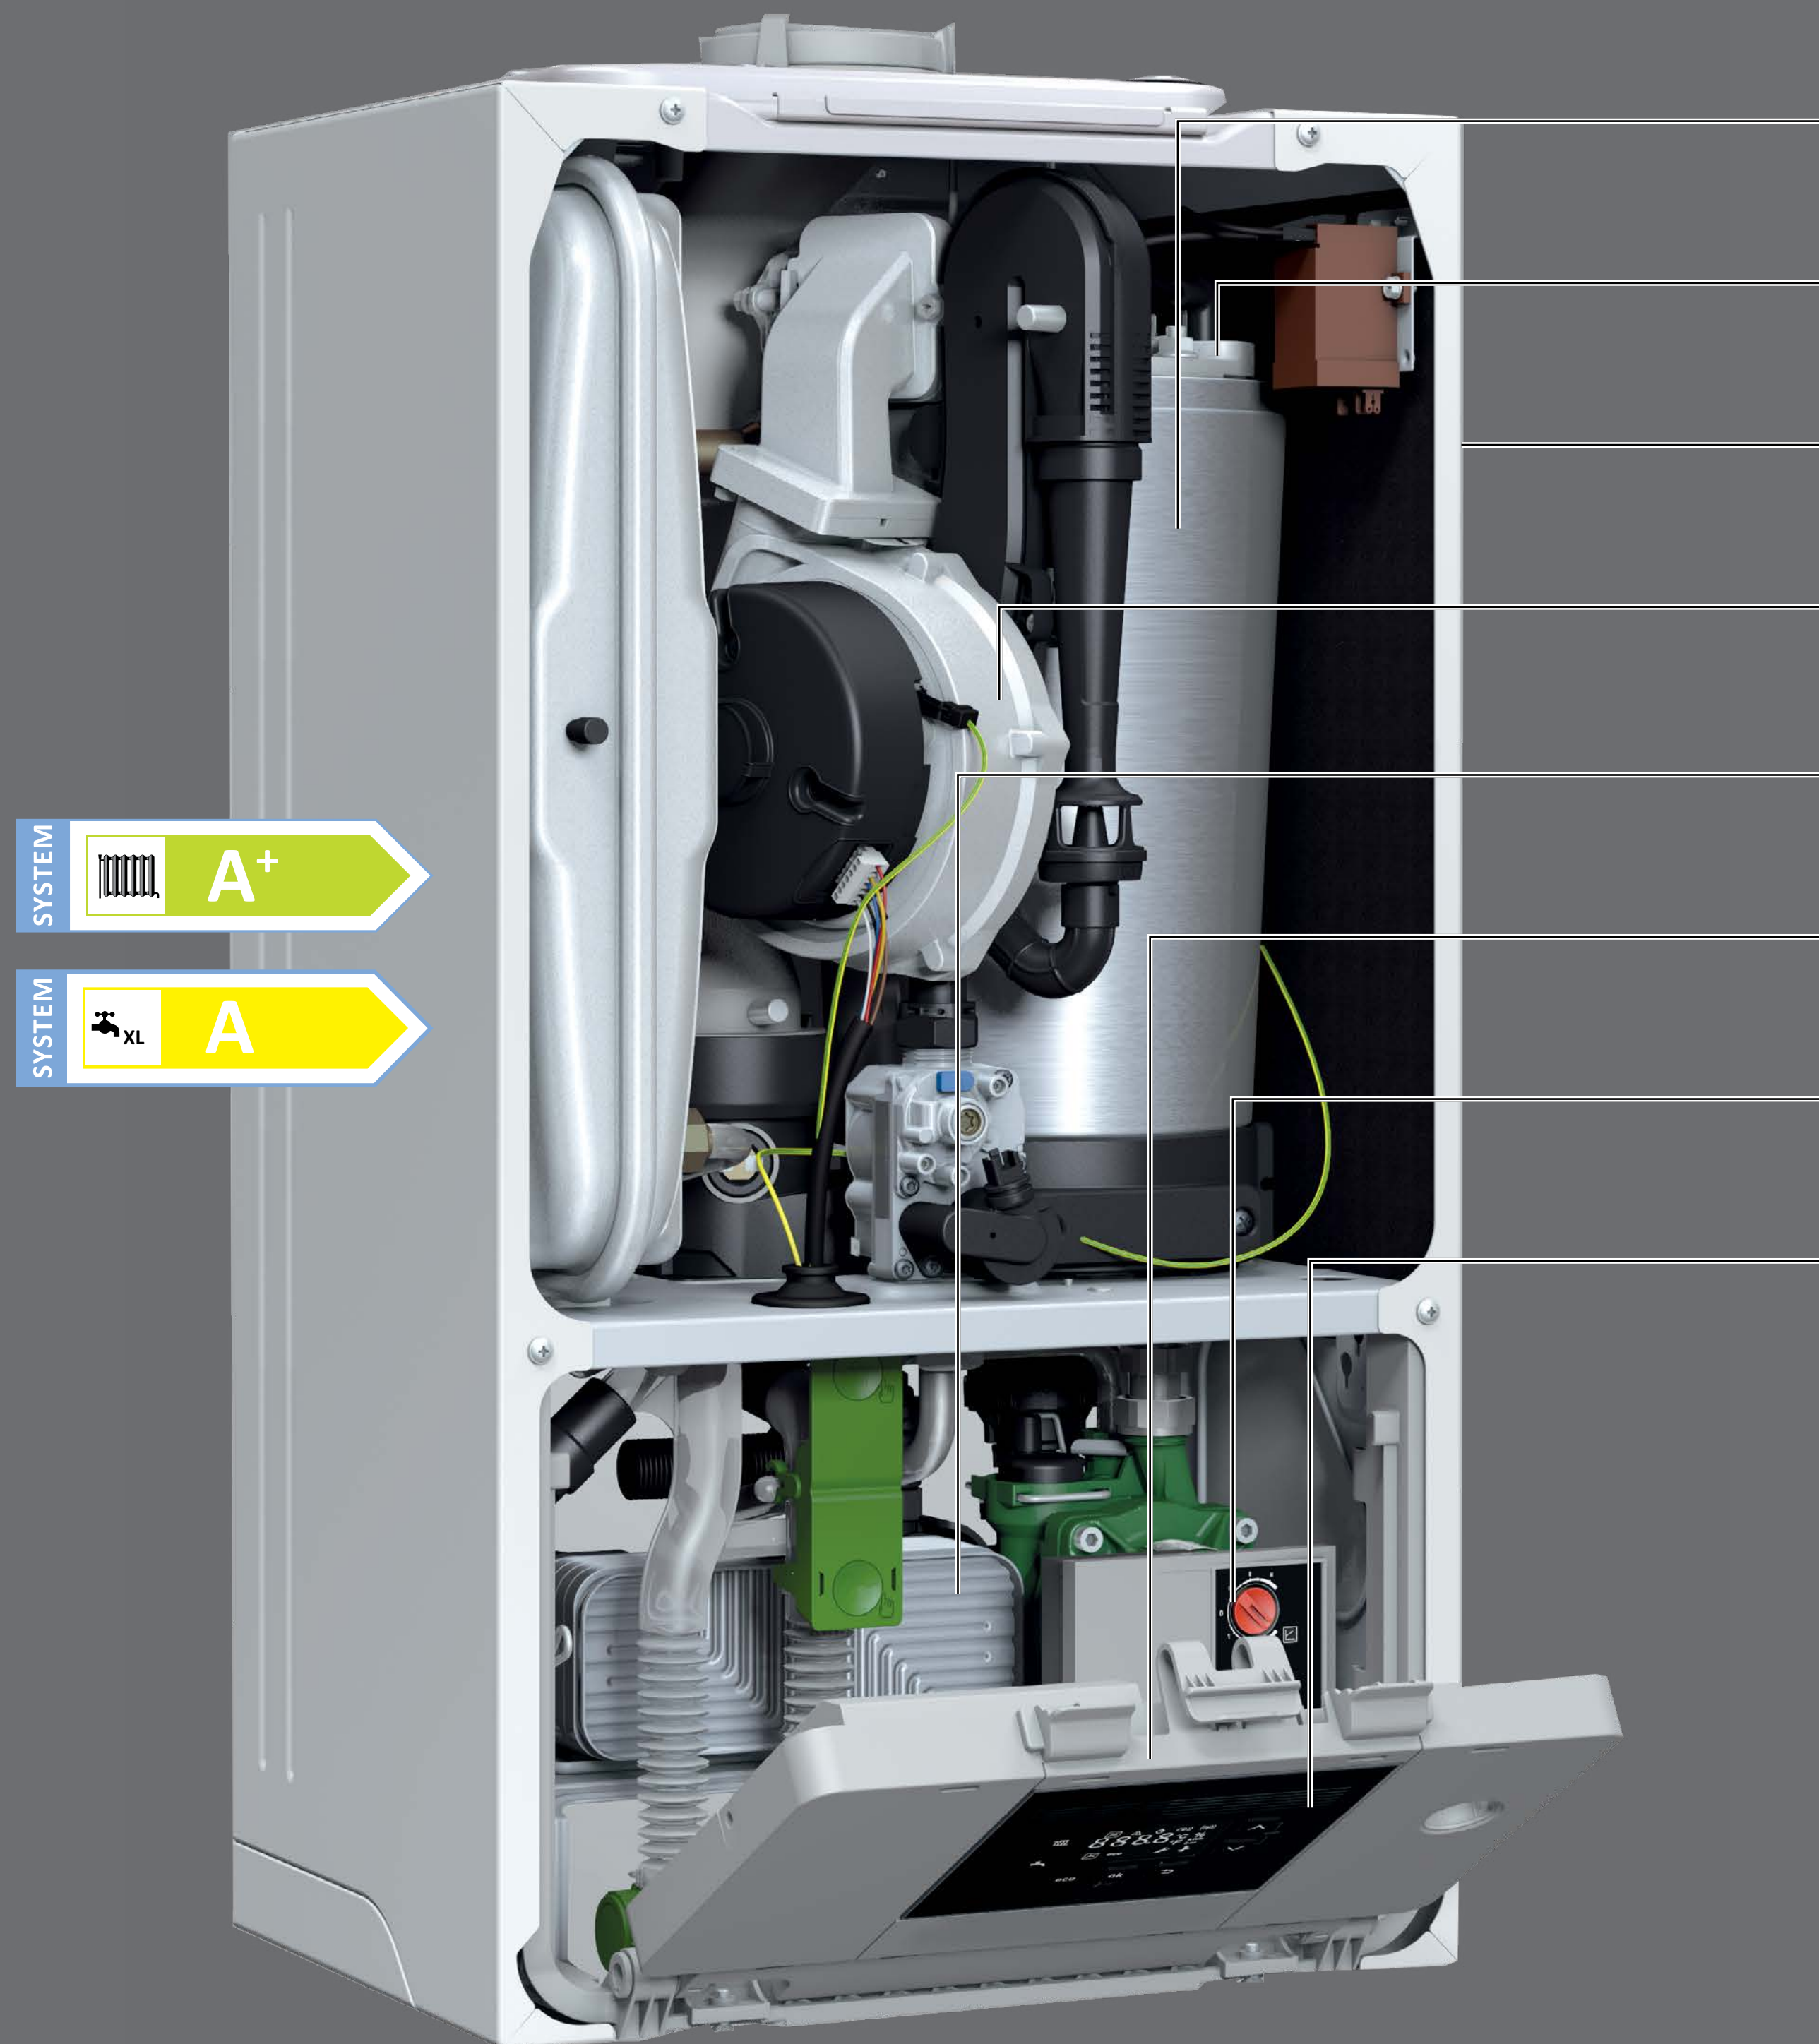

Logamax plus GB122i

Потужність (опалення/ГВП): 24/30 кВт

Buderus

Системи опалення
з майбутнього

Оновлений конденсаційний теплообмінник.

Пальник попереднього змішування з модуляцією 1:10.

Компактний 710 x 400 x 300 мм і легкий 36 кг.

Надзвичайно тихий - до 44 дБ.

Легкий доступ до пластинчатого теплообмінника спереду.

Нова конструкція та дизайн панелі з інтуїтивно зрозумілим керуванням.

Вбудований енергоефективний насос ErP класу.

Кольорове кодування електроніки для простого налаштування.

Клас енергоефективності A+ з використанням регуляторів Logamatic

Розумний регулятор Logamatic TC100.2 разом з розумними термоголовками радіаторів забезпечать легке і ефективне керування температурою у кожному приміщенні і режимом приготування гарячої води.