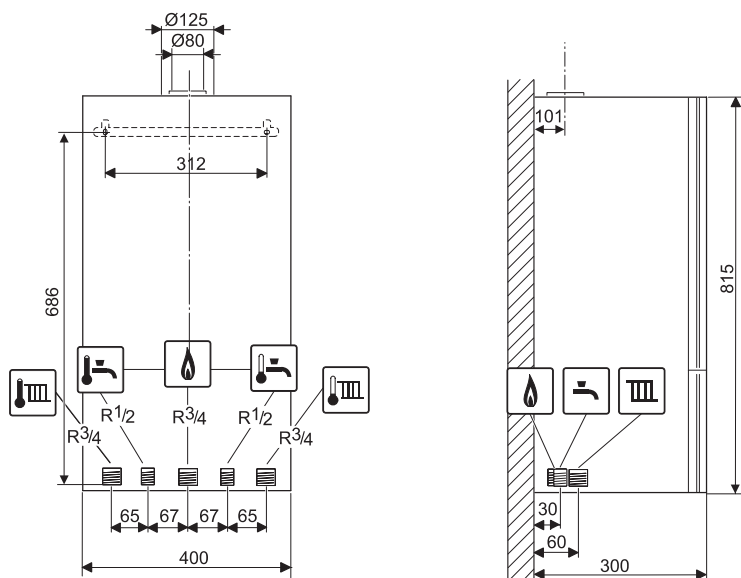

# Технічні характеристики

Logamax plus	GB062-24 KD
Номинальна теплова потужність (кВт)	3,7...24,2
Коефіцієнт використання палива $\eta_i$ (%)	108
Потужність ГВП (кВт)	28
Температура ГВП (°C)	40...60
Споживана потужність (Вт)	< 150
Габаритні розміри В x Ш x Г (мм)	815 x 400 x 300
Вага (кг)	36