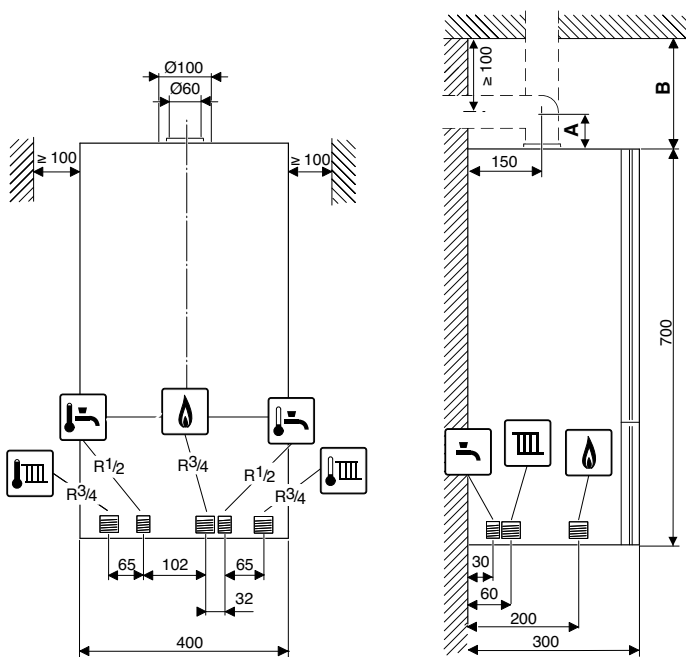

Переваги Logamax U072:

- Компактні розміри та невелика вага
- Широкий діапазон електричної напруги
- Стабільна робота при перепадах тиску газу
- Модульований вентилятор
- Обігрів великих площ (60 – 280 м²)
- Низький рівень шуму <38 dBA
- Трьохшвидкісний насос
- Стабільна робота при сильних морозах
- Зручний дисплей з підсвічуванням
- Датчик тиску в системі опалення
- Газова арматура протипожежного виконання