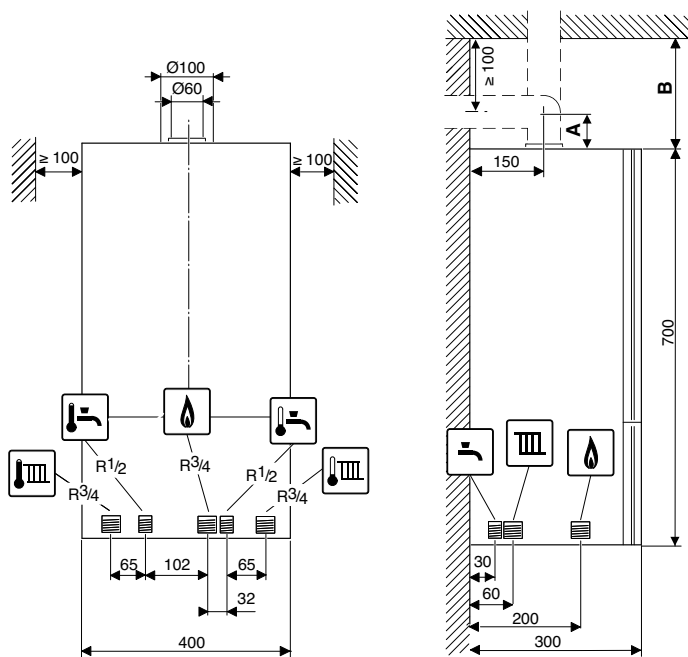

Переваги Logamax U072:

- Компактні розміри та невелика вага
- Широкий діапазон електричної напруги
- Стабільна робота при перепадах тиску газу
- Модульований вентилятор
- Обігрів великих площ (60 – 350 м²)
- Низький рівень шуму <38 dBA
- Трьохшвидкісний насос
- Стабільна робота при сильних морозах
- Зручний дисплей з підсвічуванням
- Датчик тиску в системі опалення
- Газова арматура протипожежного виконання